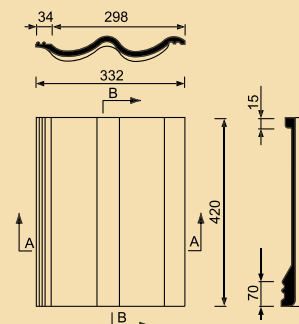

KM HODONKA ELEGANT

KM HODONKA je betonová střešní krytina s profilem, který vytváří na střeše zajímavé efekty. Nová povrchová úprava **ELEGANT** dává střeše sametový, vyrovnaný tón.