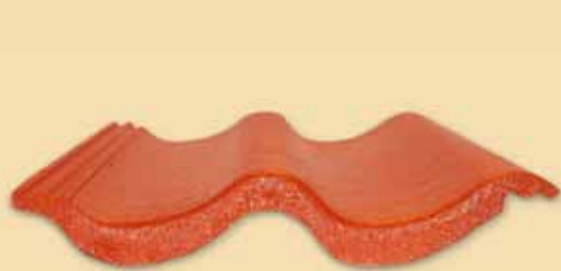

**KM BETA**

**novinka**

**KM HODONKA  
ELEGANT**

**„Moravská Sahara, tomu říkám materiál!“**

**www.kmbeta.cz  
infolinka: 800 150 200**

# KM HODONKA ELEGANT

**KM HODONKA** je betonová střešní krytina s profilem, který vytváří na střeše zajímavé efekty. Nová povrchová úprava **ELEGANT** dává střeše sametový, vyrovnaný tón.

**ELEGANT**

## TECHNICKÉ PARAMETRY

<b>Materiál:</b>	Křemičitý písek, portlandský cement, barevné pigmenty, speciální dvojitý akrylátový nástřik matný.
<b>Použití:</b>	Pro krytí šikmých střech od 12° do 90°. Použití není omezeno nadmořskou výškou.
<b>Charakteristika:</b>	Profilovaná drážková taška vyrobená z jemnozrnného probarveného betonu. Barva: cihlová, višňová, tmavě hnědá, černá. <b>ELEGANT</b> - povrchová úprava s dvojitým akrylátovým nástřikem matným.