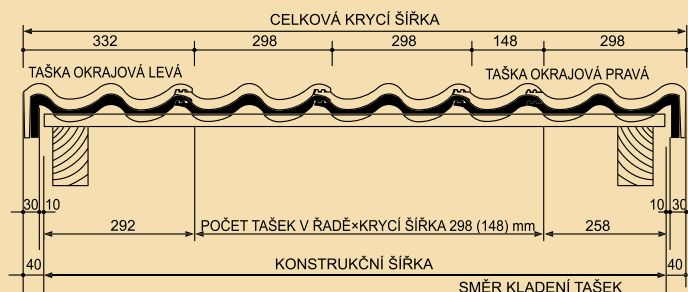

## TECHNICKÉ PARAMETRY

<b>Materiál:</b>	Křemičitý písek, portlandský cement, barevné pigmenty, speciální dvojitý akrylátový nástřik matný.
<b>Použití:</b>	Pro krytí šikmých střech od 12° do 90°. Použití není omezeno nadmořskou výškou.
<b>Charakteristika:</b>	Profilovaná drážková taška vyrobená z jemnozrnného probarveného betonu. Barva: cihlová, višňová, tmavě hnědá, černá. <b>ELEGANT</b> - povrchová úprava s dvojitým akrylátovým nástřikem matným.

<b>Rozměry:</b>	420×332 mm	<b>Rozměr latí:</b>	30/50 mm
<b>Únosnost:</b>	2000 N	<b>Plošná hmotnost:</b>	45 kg/m <sup>2</sup>
<b>Mrazuvzdornost:</b>	25 cyklů	<b>Hmotnost:</b>	4,5 kg/ks
<b>Krycí šířka:</b>	298 mm	<b>Spotřeba:</b>	10 ks/m <sup>2</sup>
<b>Krycí délka:</b>	325 – 340 mm	<b>Výška vlny:</b>	33,5 mm
<b>Sklon střechy:</b>	12 – 90°	<b>Norma/certifikát:</b>	ČSN EN 490/č. 060-019511
<b>Bezpečný sklon střechy:</b>	22°		

### Rozteč latí

střešní sklon	rozteč latí (mm)	délkové překrytí (mm)
12 – 30°	max. 325	95
> 30°	max. 340	80

**Taška základní, taška okrajová L, P**  
rozměry: 420×332 mm  
krycí šířka: 298 mm P, 332 mm L

**Taška půlená**  
rozměry: 420×182 mm  
krycí šířka: 148 mm

Expedice **KM Beta, a.s.** – expedice **Bzenec**, PSČ 696 81, tel.: 518 307 119, 518 307 114, **Přijem objednávek**: fax: 518 332 395, e-mail: [odbyt@kmbeta.cz](mailto:odbyt@kmbeta.cz),  
**Dispečer dopravy**: tel.: 518 332 396, 518 307 150, **Expedice KM Beta, a.s.** – expedice **Kyjev**, Jiráskova 630, 697 01 Kyjev, tel.: 518 612 785, 518 699 012,  
518 699 016, 518 699 032, fax: 518 613 325, e-mail: [odbytkyjov@kmbeta.cz](mailto:odbytkyjov@kmbeta.cz), **KM Beta, a.s.**, Dolní Valy 2, 695 01 Hodonín, tel.: 518 321 134, 518 340 938,  
fax: 518 321 138, 518 340 938, e-mail: [kmbeta@kmbeta.cz](mailto:kmbeta@kmbeta.cz)